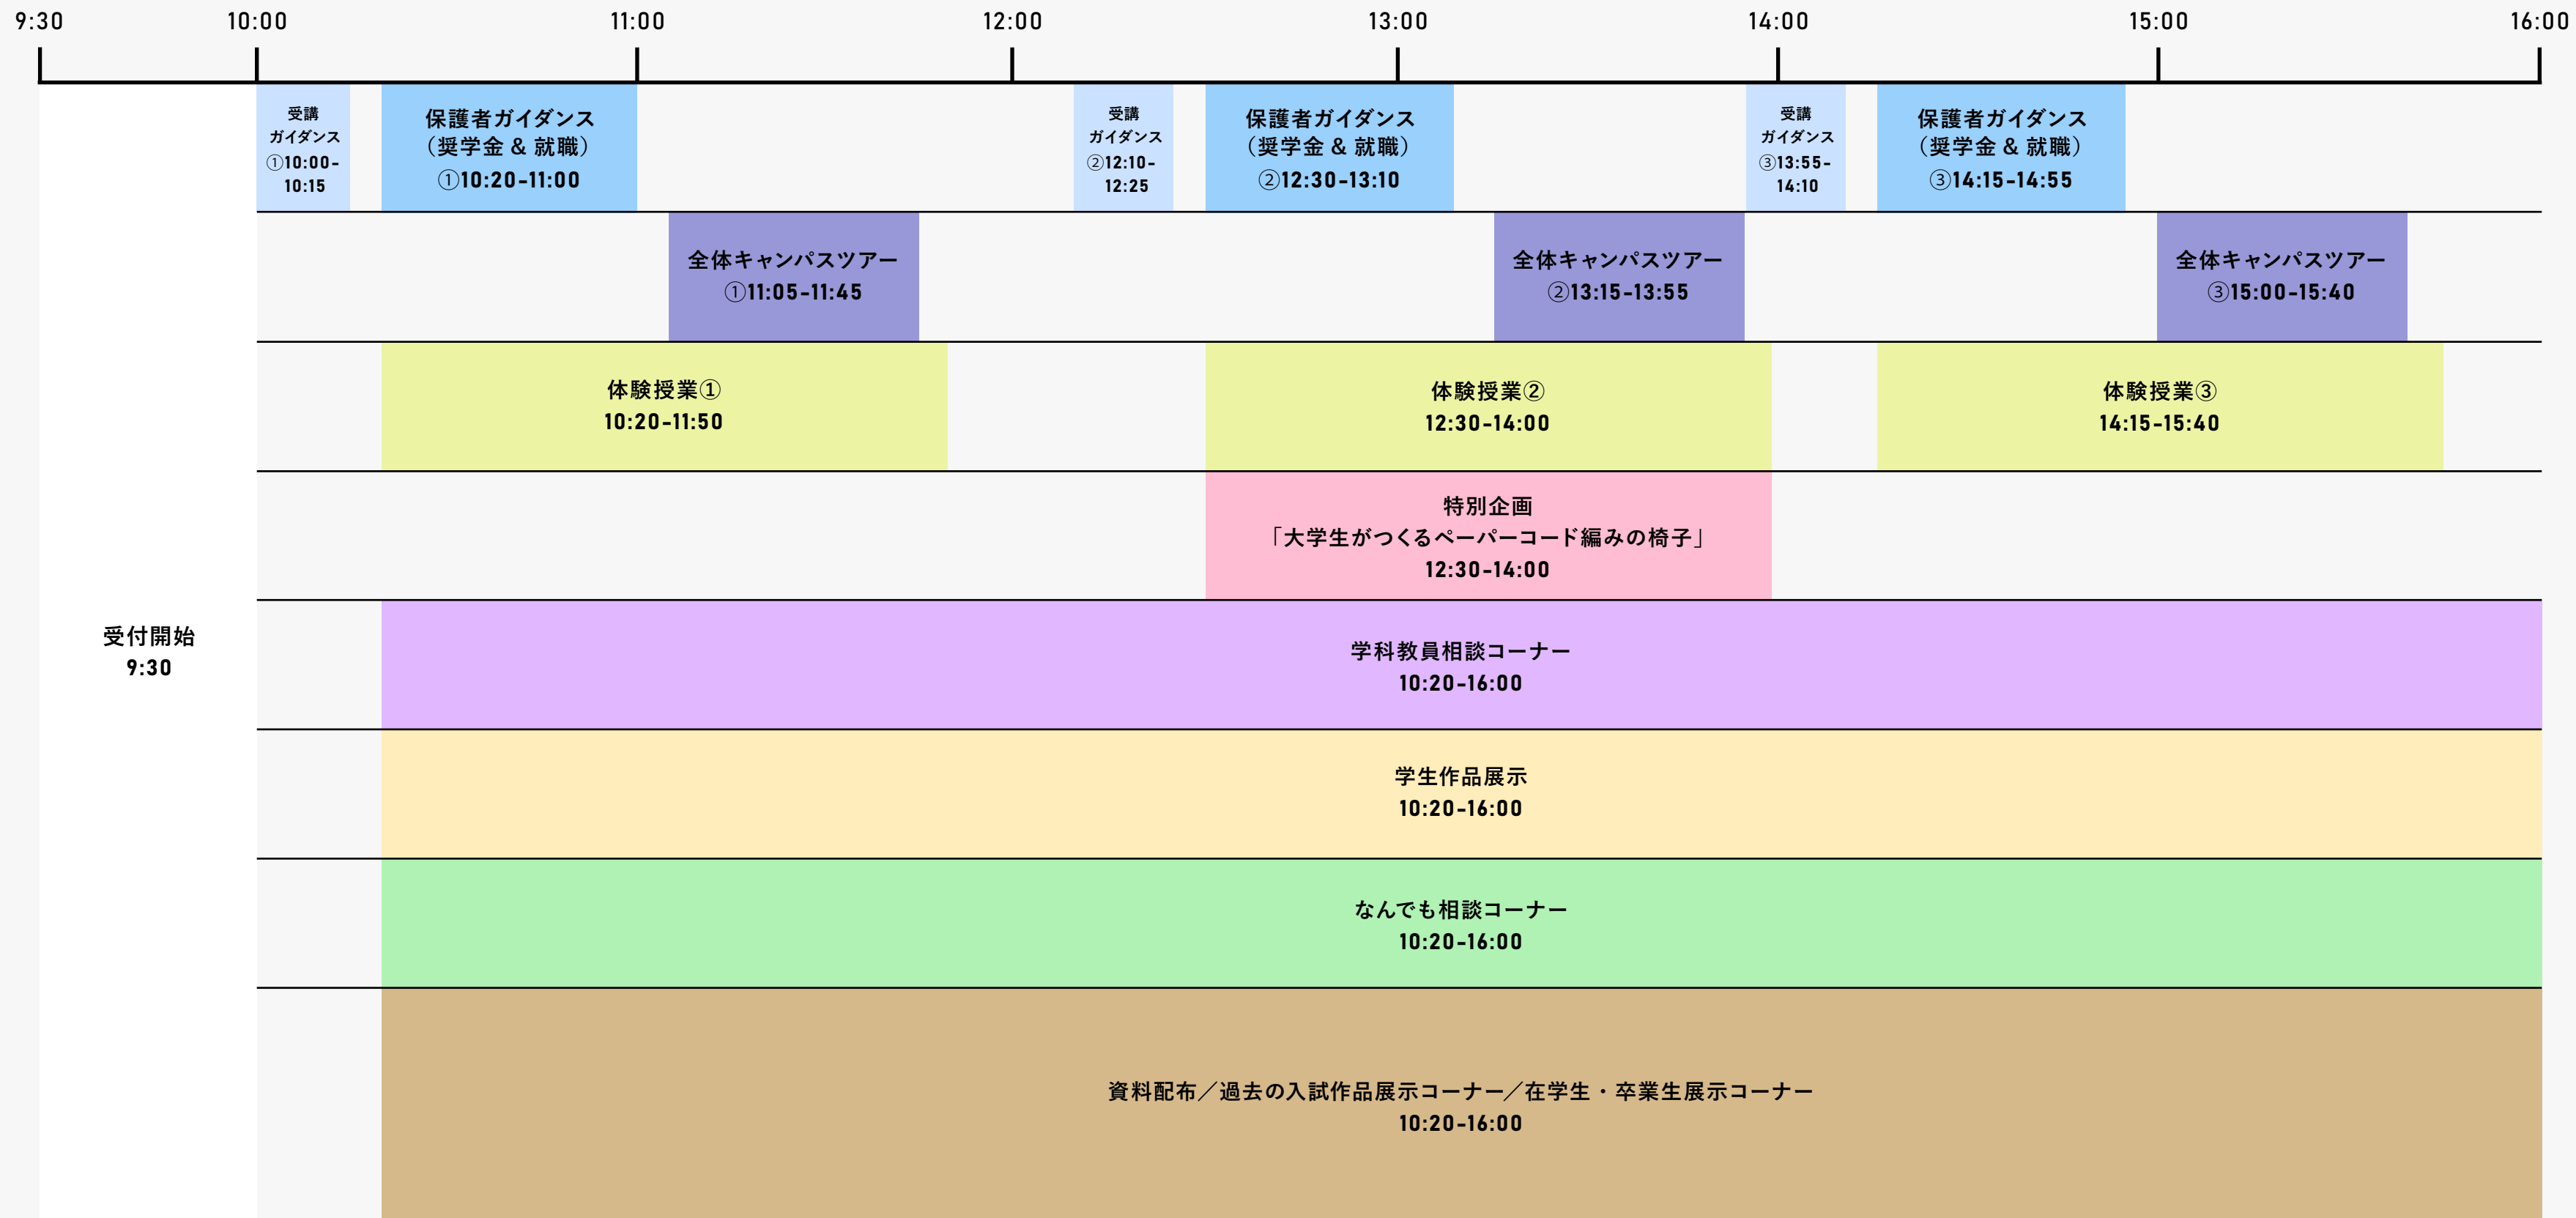

🕒 10:00-16:00 (受付開始 9:30-)

受付開始  
9:30