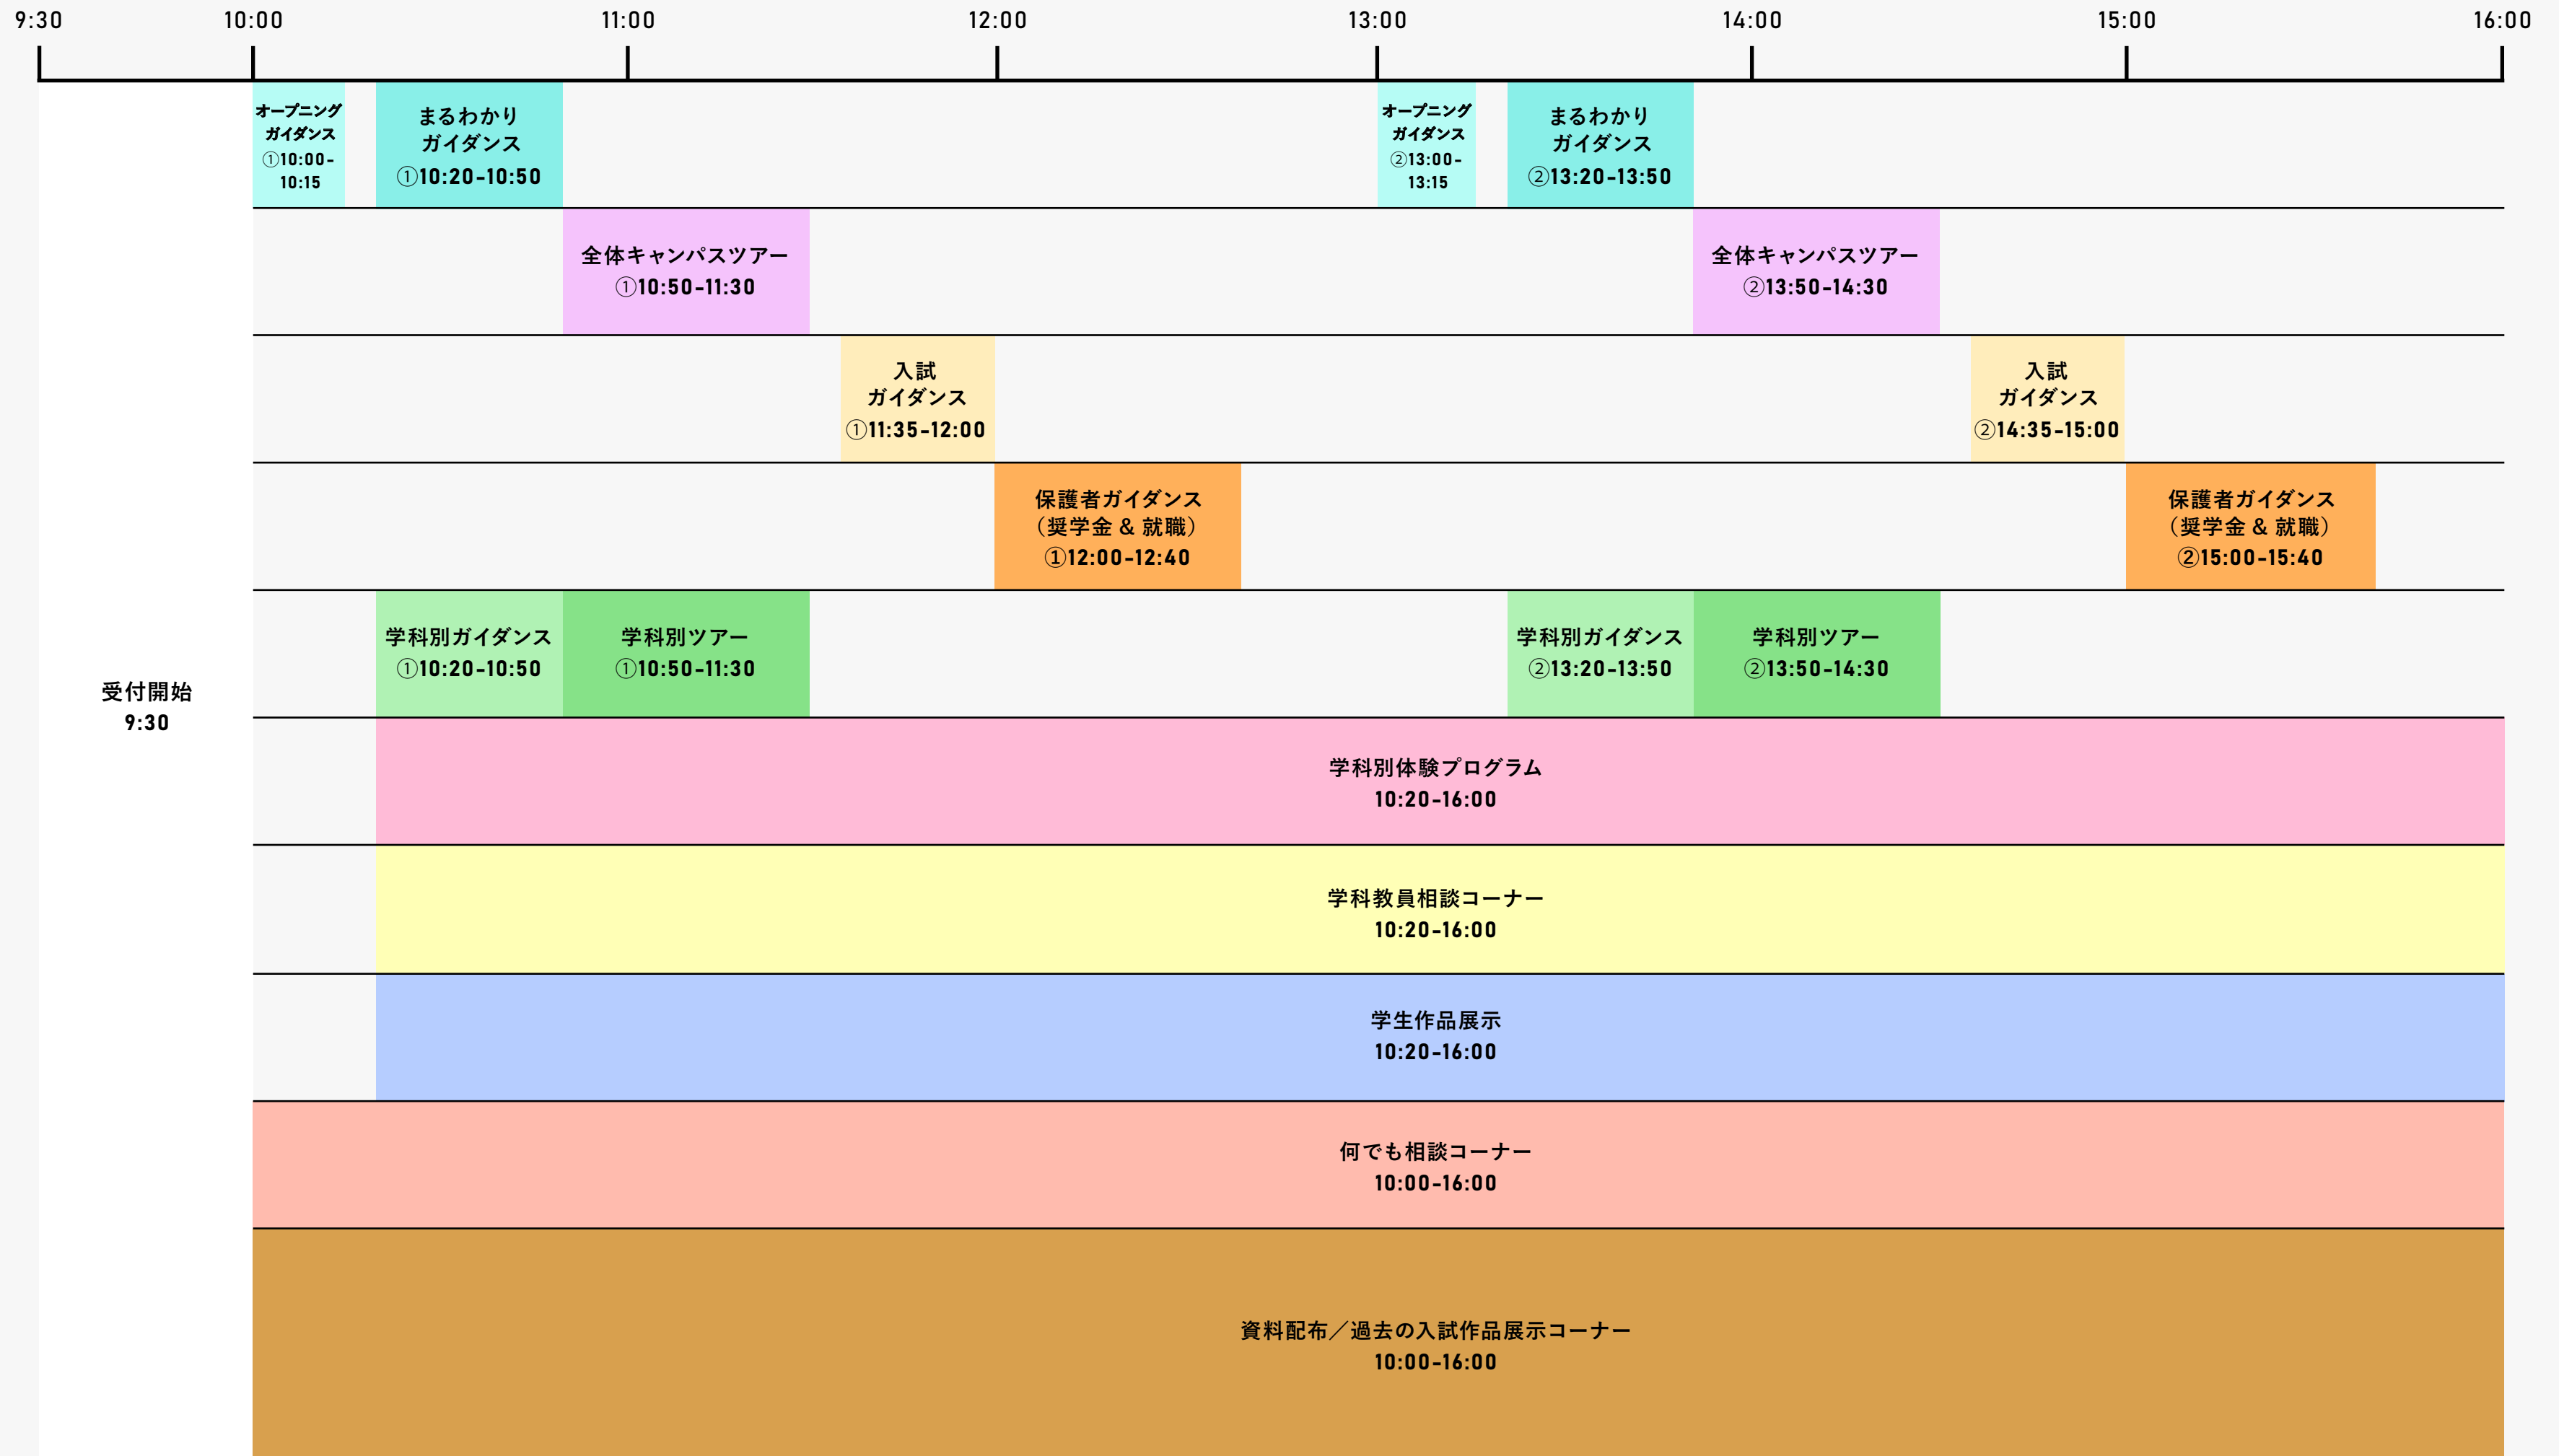

🕒 10:00-16:00 (受付開始 9:30-)

受付開始
9:30