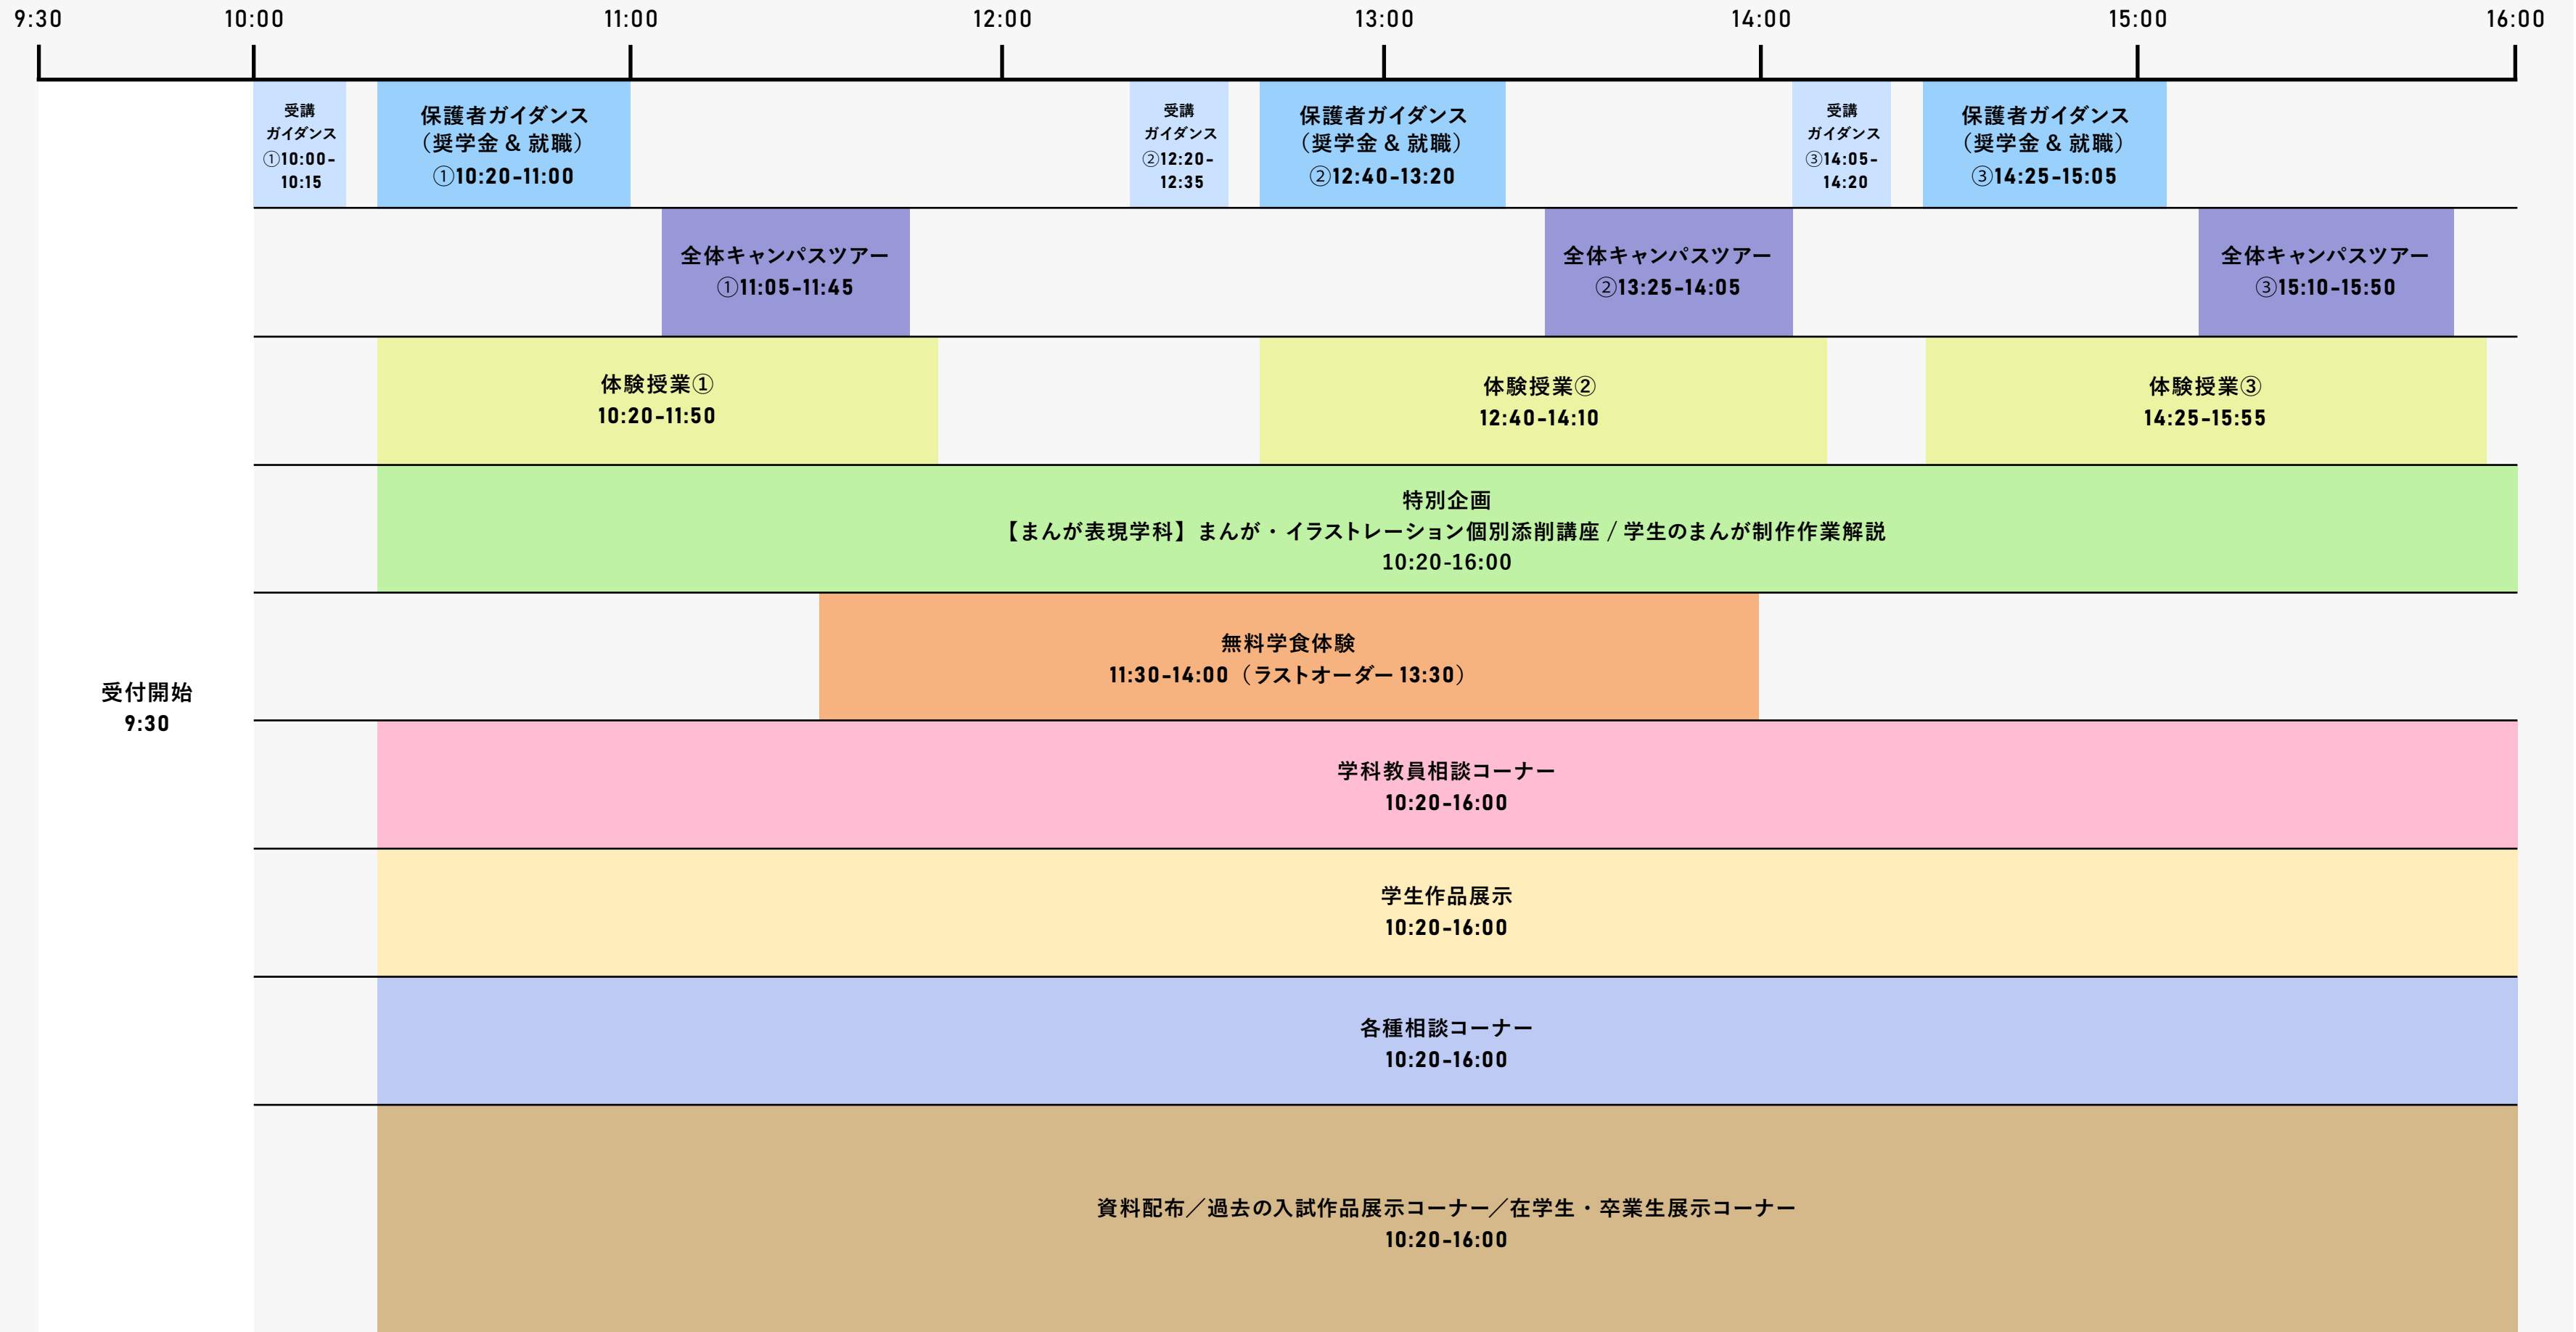

🕒 10:00-16:00 (受付開始 9:30-)

受付開始  
9:30