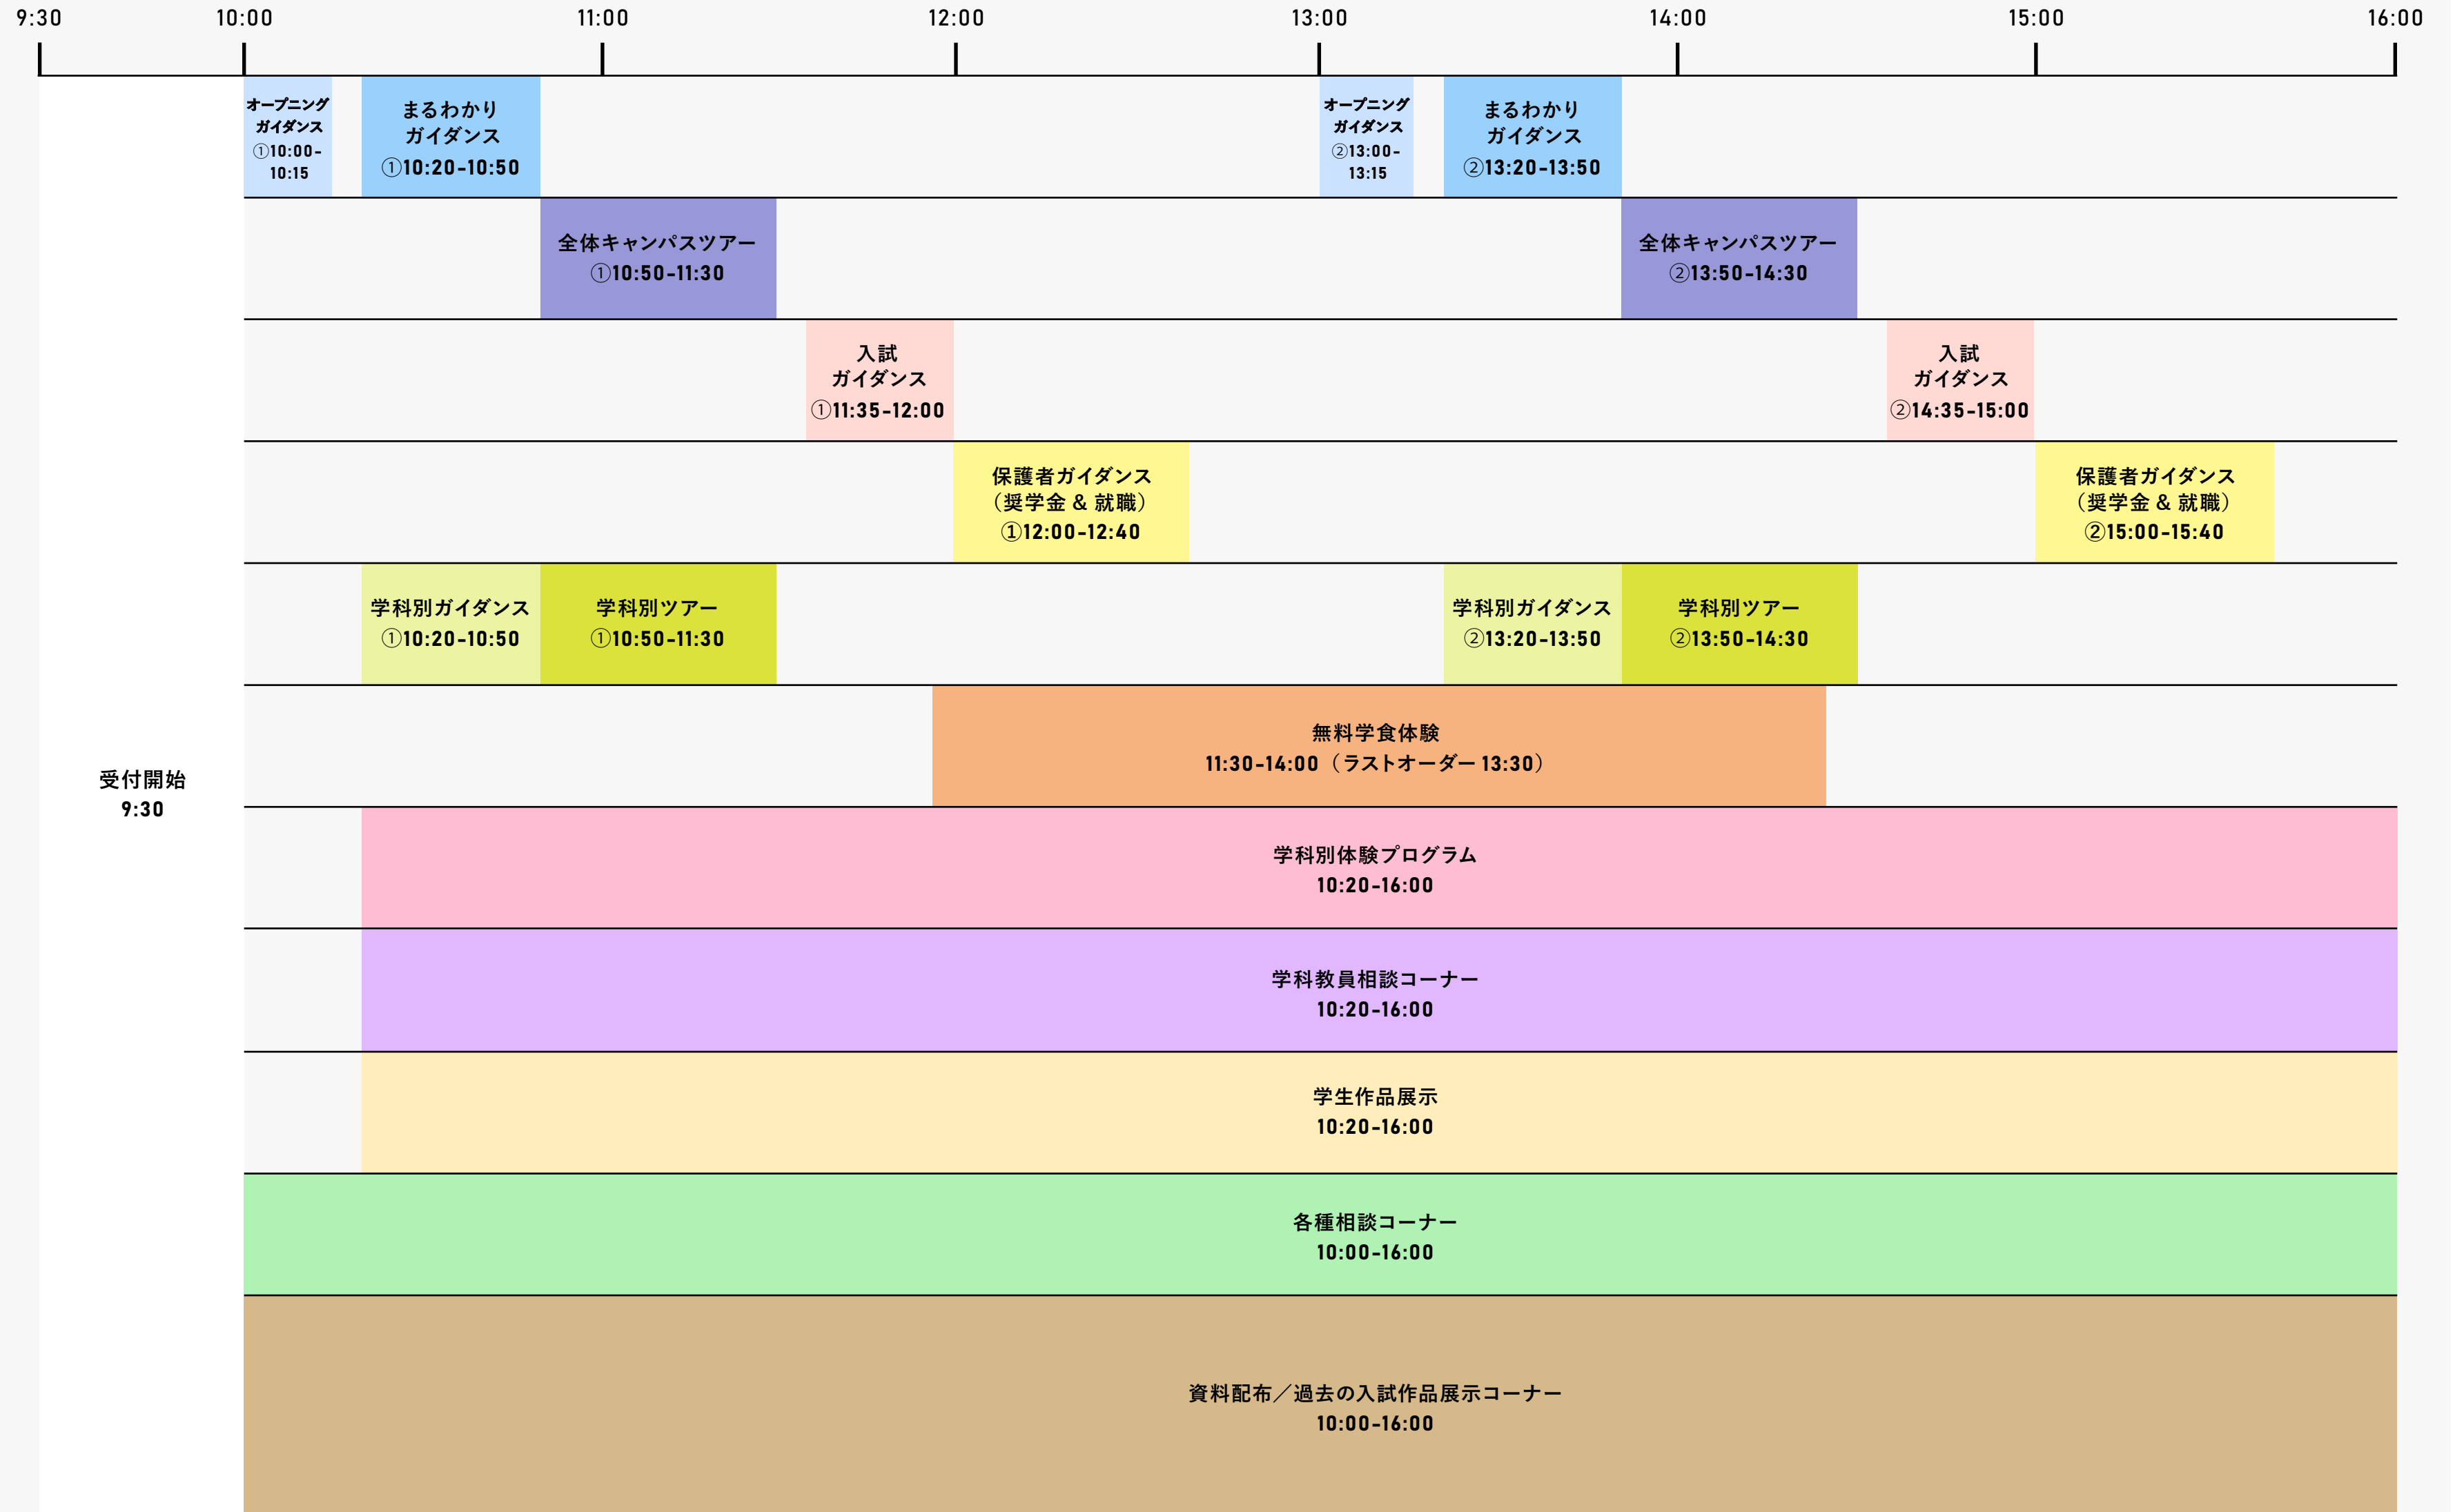

🕒 10:00-16:00 (受付開始 9:30-)

受付開始  
9:30